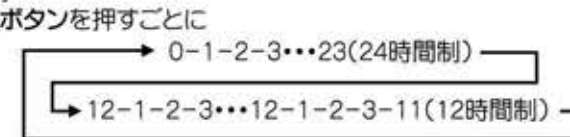

【各項目の設定時の注意】

- ・[年][月][日]
  2000年1月1日から2049年12月31日まで設定できます。
- ・[時]
  Bボタンを押すごとに

のように表示が送られます。0～23で設定した場合は24時間制で時刻表示が設定されます。

- ・[秒]
  Bボタンを押すごとに[00秒]に設定されます。

その他 使用上の注意

- ●本製品は、機能のプログラムが[アラーム機能付きモデル]と共通なため、[秒]の設定の後にAボタンを押すと[アラーム時刻設定]の表示になります。その場合はCボタンを押して、設定モードを終了して下さい。
- ※アラーム機能は使用できません。
- ●本製品はメモリー用にリチウム電池を内蔵しており、AC電源を使用しない場合は、設定されている時刻を記憶しています。なお、工場出荷時に分単位までの日本時刻にセットしていますので、お使い始めのときに、カレンダーと、時、分がおおよそその現在時刻になっております。内蔵のメモリー用電池の寿命は、工場出荷時から約10年です。リチウム電池の寿命が切れても、AC電源で正常に機能します。
- ※内蔵電池の交換をご希望の場合はノア精密株式会社サービスセンターにて行います。(有料)

時計の掛け方について

▲ 注意 ▲ 警告 ●時計は確実に掛けて下さい。落下により、ケガをする恐れがあります。●掛け具に時計を掛けた際に、時計本体を上下・左右・前後に軽く動かして、確実に掛かっていることを確認して下さい。●コンクリート・石膏ボードなどの壁には壁の材質に合わせて市販の掛け具を使用して下さい。