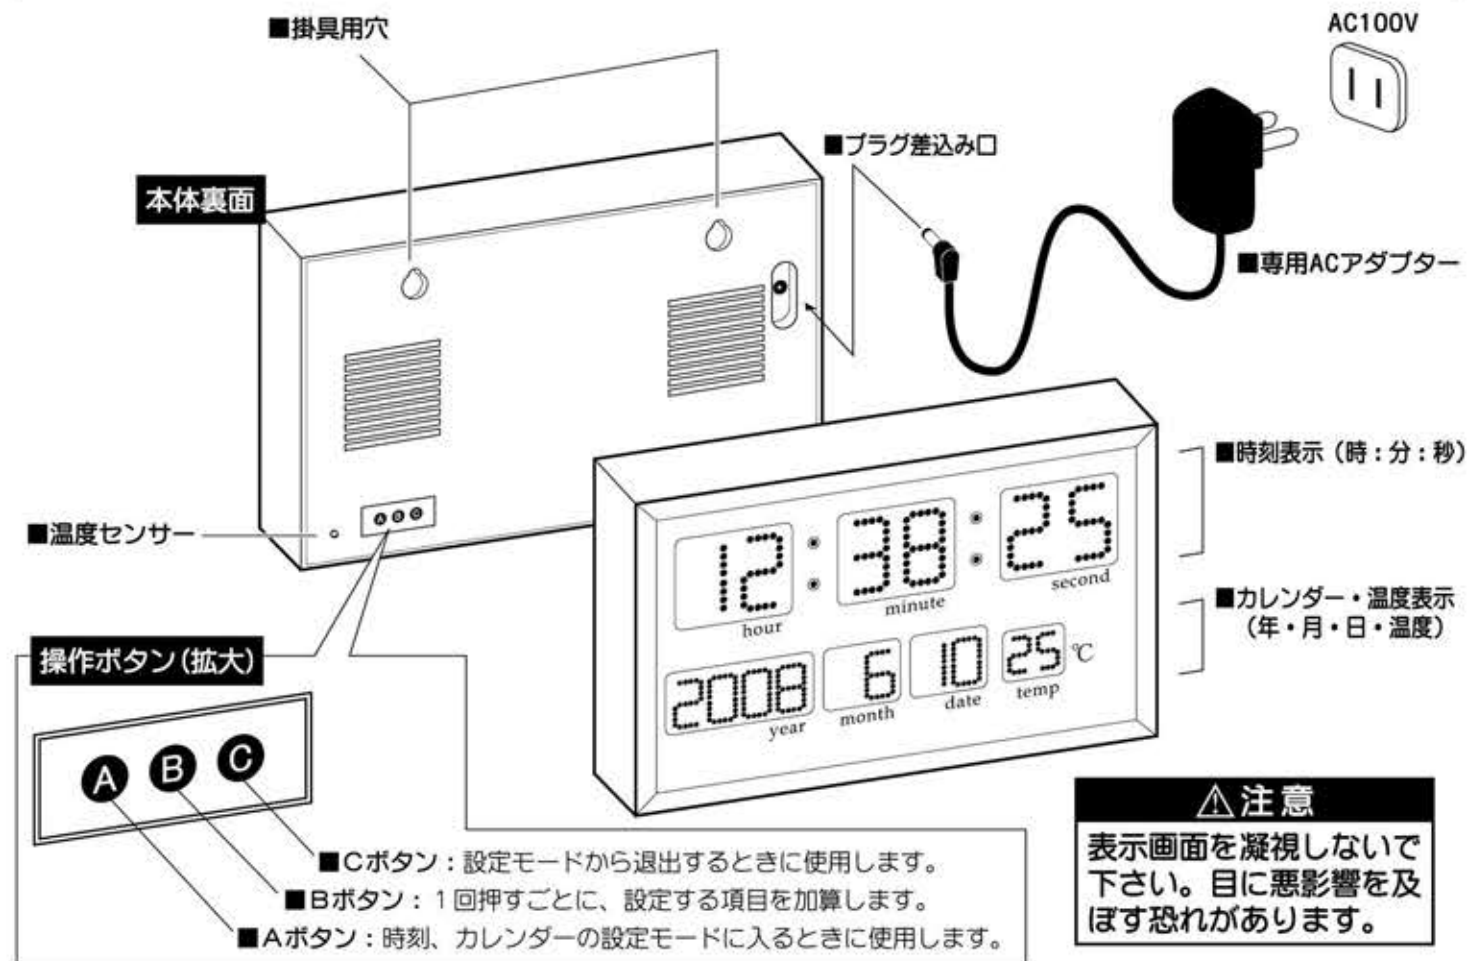

分解禁止

▲ 警告

- 内部の電子部品に触れると危険ですので、絶対に分解しないで下さい。

ご使用方法 (時計により外観が異なりますが、使用方法は同じです)

【1】時計を動かす

- ①ACアダプターをコンセント(家庭用電源AC100V)に差し込んで下さい。
- ②本体裏面のプラグ差込み口に、専用ACアダプターのプラグを差し込んで下さい。
- ③時刻、カレンダー・温度の表示が点灯します。

【2】時刻・カレンダーを合わせる

注意 設定モードに入ってからBボタンでの操作が可能な時間は60秒間です。この間に操作を何もしないと設定モードが終了し、その時点での内容に設定されて通常時刻表示になります。

- ①Aボタンを押すと、[年(西暦)]が点滅して設定モードに入ります。
- ②Bボタンを押すごとに1年づつ加算されます。※ボタンを押し続けると、早送りされます。
- ③[年]の設定をした後、Aボタンを押すごとに[月]→[日]→[時]→[分]と点滅する箇所が移動します。
- ④各項目をBボタンを押して設定して下さい。
- ⑤設定が終了しましたら、Cボタンを押して下さい。設定モードが終了して、時刻・カレンダーの設定が完了します。