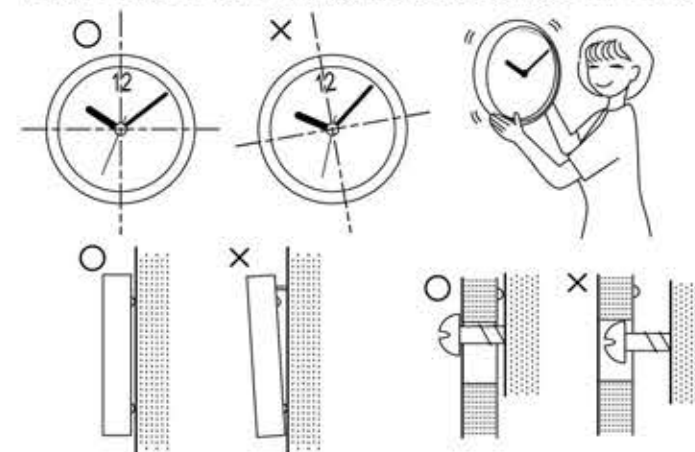

お手入れについて

- ●プラスチック枠をふくときは、水で薄めた中性洗剤を少量含ませた柔らかい布でふき、ふいた後にカラぶきして下さい。木枠金属枠の場合は柔らかい布でカラぶきして下さい。
- ●ベンジン、アルコールなどの溶剤、ミガキ粉、ブラシは使わないで下さい。変色、変形の恐れがあります。

温湿度計について

●本製品の温度計・湿度計は出荷時に調整済みですが、輸送中の振動などにより針位置のズレが発生して、若干の調整が必要となる場合があります。1週間程度ご使用の後に温度計・湿度計の表示がおかしい場合は、本説明書をよくお読みいただき針の調節をして下さい。●温度計・湿度計ともに、それぞれ温度・湿度を感じ取ってから表示が安定するまでに、約1～2時間かかります。針の調節をするときは温度・湿度が一定に保たれている場所で行って下さい。●正しい表示を保つために、目安として年に1度の調節をおすすめします。

湿度計の調節方法

- ①湿らせたタオルなど(水滴が垂れない程度にしたもの)を本体裏側全体に被せて、この状態で常温(20～25℃前後)の室内に放置します。※水滴が本体内部や時計のムーブなどに触れないよう注意して下さい。
- ②約30分後、湿度計の針が95%の位置(94%を少し越えたあたり)を示しているか確認して下さい。
- ③①で被せたものをとりはずして下さい。
- ④針が95%を示していない場合は、調節工具で調節部を回し針位置を95%に調節して下さい。