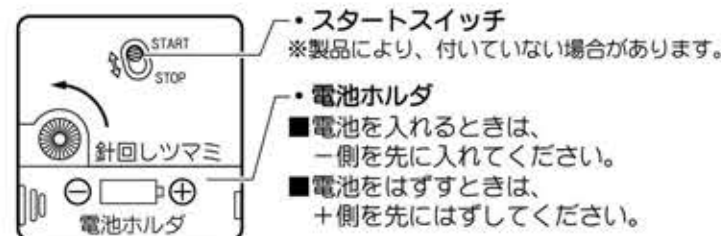

- ①単3形乾電池を電池ホルダの+の表示に合わせて入れて下さい。時計が動き出します。
※スタートスイッチが付いている場合は、START/STOPの位置で秒針を始動/停止できます。
※絶縁テープ、または絶縁キャップが付いている場合はこれを外してから電池を入れなおして下さい。
※電池を入れる際は、必ず電池ホルダに表示されている+の向きをご確認下さい。
- ②針回しツマミを回して時刻を合わせて下さい。

時計の掛け方について