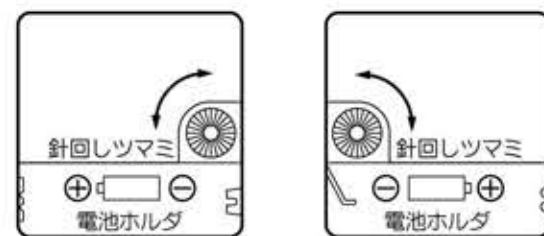

- ①単3形乾電池を電池ホルダの+の表示に合わせて入れて下さい。時計が動き出します。
※スタートスイッチが付いている場合は、START/STOPの位置で秒針を始動/停止できます。
※絶縁テープ、または絶縁キャップが付いている場合はこれを外してから電池を入れなおして下さい。
※電池を入れる際は、必ず電池ホルダに表示されている+の向きをご確認下さい。
- ②針回しツマミを回して時刻を合わせて下さい。

時計の掛け方について