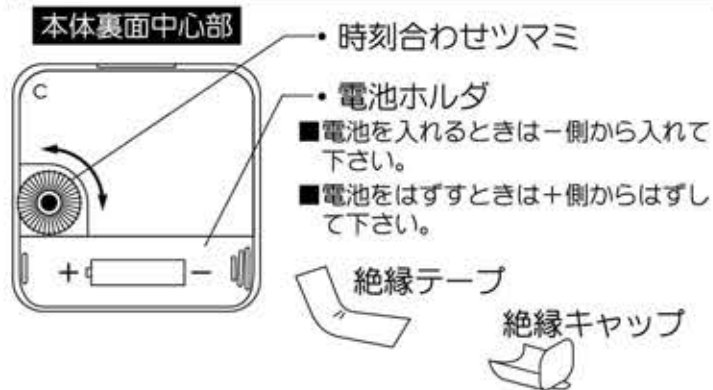

保証書

商品名(型番)	
保証期間	
お買上げ	
販売店	この保証書は、 複製のため、 ご利用できません。

保証・アフターサービスについて

アフターサービスは海外ではできません。●次のような場合には
保証期間内でも有料修理になりますのでご注意ください。◆本保証
書の提示がない場合◆本保証書に販売店およびお買上げ日の記載
がない場合◆誤った使用、不注意、不当な修理により生じた故障
損傷◆改造または分解により生じた故障・損傷◆火災や天災地変
による故障・損傷◆ご使用中に生じた傷など外観上の変化、損傷
●保証期間中・期間経過後とも、修理品はお客様がお買上げ店に
お持ち込み頂きます。修理を依頼される場合はお買上げ店にご持
参下さい。●修理品をご送付頂く場合の運賃、諸掛り費用はお客
様にてご負担願います。●修理・調整にあたって部品・付属品な
どについては、一部代替部品を使用させて頂くことがあります。
●ご贈答・転居などにより、お買上げ店での保証が受けられない
場合は、本書に記載のノア精密㈱サービスセンターまでご相談下
さい。

サービスセンター：〒340-0002 埼玉県草加市青柳 6-46-1
TEL:048-933-4080

受付時間：月曜日～金曜日（土・日曜日、祝日、年末年始を除く）
午前10:00～午後12:00、午後1:00～午後5:00
※上記受付時間は、都合により変更される場合があります。

お買上げ後1年間の保証期間内に取扱説明書にそった正常な使用状態で万
一故障した場合には、無料で修理・調整いたします。製品と本保証書をご
持参・ご提示の上、お買上げ店にご依頼下さい。なお、本保証書の発行に
よりお客様の法律上の権利を制限するものではありません。

1. ●販売店名、同印、お買上げ日の記入の無いものは無効です。
   - ●本保証書は再発行いたしませんので大切に保管して下さい。
   - ●本保証書は日本国内のみ有効です。
2. (This guarantee is valid only in Japan.)

ノア精密株式会社

本社：〒111-0042 東京都台東区寿1-6-7ユー・ハイツ仲光3階

ご使用方法

- ①単3形乾電池を電池ホルダの+-の表示に合わせて入れて下さい。
  ※絶縁テープ、または絶縁キャップが付いている場合はこれを一旦はずしてから電池を入れなおして下さい。
  ※電池を入れる際は、必ず電池ホルダに表示されている+-の向きをご確認下さい。
- ②時刻合わせつまみを回して時刻を合わせて下さい。

お手入れについて

●プラスチック枠をふくときは、水で薄めた中性洗剤を少量含ま
せた柔らかい布でふき、ふいた後にカラぶきして下さい。●木枠
金属枠の場合は柔らかい布でカラぶきして下さい。●ベンジン、
アルコールなどの溶剤、ミガキ粉、ブラシは使わないで下さい。

時計の掛け方について ▲ 注意

●時計は確実に掛けて下さい。落下によりケガをする恐れがあり
ます。●掛け具に時計を掛けた際に時計本体を上下・左右・前後に
軽く動かして確実に掛かっていることを確認して下さい。●時計
は垂直な壁や柱に取り付けて下さい。時計に傾きがあると時計の
精度や機能が正常に働かない場合があります。●コンクリート・
石膏ボードなどの壁には壁の材質に合せて市販の掛け具をご利用
下さい。