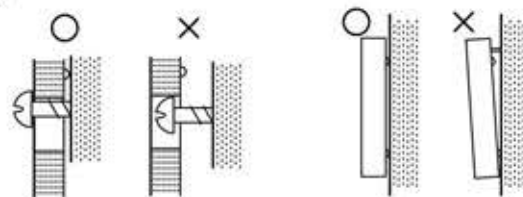

ご使用上の注意 ▲ 注意

●分解・改造はおやめ下さい。●強いショックを与えないで下さ
い。●下記のような場所でのご使用、保管はおやめ下さい。◆温
度が0℃以下、または+40℃以上になる場所◆浴室など湿気の多
い場所◆直射日光などの強い紫外線が当たる場所◆強い磁気のある
場所◆振動の激しい場所◆工場、台所などの油分の多く発生す
る場所◆温泉場など、ガスの発生する場所

電池について ▲ 注意

●+-の極性に注意して正しく入れて下さい。●付属の電池は充
電式ではありません。絶対に充電しないで下さい。●電池に直接
ハンダ付けしないで下さい。●寿命の切れた電池はすぐに電池ホ
ルダからはずして下さい。●ショート、分解、加熱、火に入れる
などしないで下さい。●電池が液漏れを起こした場合は、液に触
れないで下さい。●電池は幼児の手の届かない場所に保管して下
さい。万一飲み込んだ場合は、ただちに医師と相談して下さい。