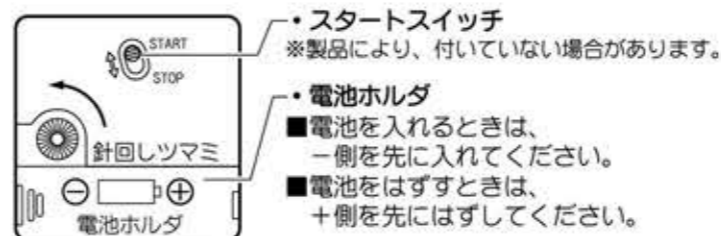

本体裏面中心部 下図のいずれかのムーブを使用しています。

- ①単3形乾電池1個を電池ホルダの+の表示に合わせて入れて下さい。時計が動き出します。
※スタートスイッチが付いている場合は、START/STOPの位置で秒針を始動/停止できます。
※絶縁テープ、または絶縁キャップが付いている場合はこれを外してから電池を入れ直して下さい。
※電池を入れる際は、必ず電池ホルダに表示されている+の向きをご確認下さい。
- ②針回しツマミを回して時刻を合わせて下さい。