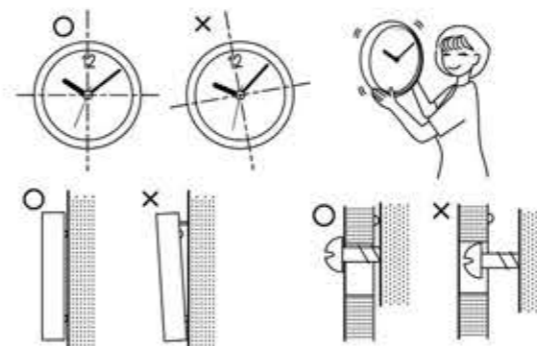

お手入れについて

- ●プラスチック枠をふくときは、水で薄めた中性洗剤を少量含ませた柔らかい布でふき、ふいた後にカラぶきして下さい。木枠金属枠の場合は柔らかい布でカラぶきして下さい。
- ●ベンジン、アルコールなどの溶剤、ミガキ粉、ブラシは使わないで下さい。変色、変形の恐れがあります。

温湿度計について

●本製品の温度計・湿度計は出荷時に調整済みですが、輸送中の振動などにより針位置のズレが発生して、若干の調整が必要となる場合があります。1週間程度ご使用の後に温度計・湿度計の表示がおかしい場合は、本説明書をよくお読みいただき針の調節をして下さい。●温度計・湿度計ともに、それぞれ温度・湿度を感じ取ってから表示が安定するまでに、約1～2時間かかります。針の調節をするときは温度・湿度が一定に保たれている場所で行って下さい。●正しい表示を保つために、目安として年に1度の調節をおすすめします。

湿度計の調節方法

- ①湿らせたタオルなど(水滴が垂れない程度にしたもの)を本体裏側全体に被せて、この状態で常温(20～25℃前後)の室内に放置します。※水滴が本体内部や時計のムーブなどに触れないよう注意して下さい。
- ②約30分後、湿度計の針が95%の位置(94%を少し越えたあたり)を示しているか確認して下さい。
- ③①で被せたものをとりはずして下さい。
- ④針が95%を示していない場合は、調節工具で調節部を回し針位置を95%に調節して下さい。