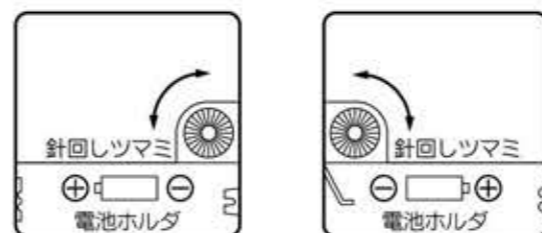

本体裏面中心部 下図のいずれかのムーブを使用しています。

- ①単3形乾電池1個を電池ホルダの+の表示に合わせて入れて下さい。時計が動き出します。
※スタートスイッチが付いている場合は、START/STOPの位置で秒針を始動/停止できます。
※絶縁テープ、または絶縁キャップが付いている場合はこれを外してから電池を入れ直して下さい。
※電池を入れる際は、必ず電池ホルダに表示されている+の向きをご確認下さい。
- ②針回しツマミを回して時刻を合わせて下さい。