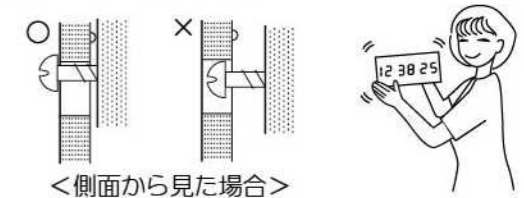

時計の掛け方について

1. **注意 警告** ●時計は確実に掛けて下さい。落下により、ケガをする恐れがあります。●掛け具に時計を掛けた際に、時計本体を上下・左右・前後に軽く動かして、確実に掛かっていることを確認して下さい。●コンクリート・石膏ボードなどの壁には、壁の材質に合わせて市販の掛け具を使用して下さい。●記載以外の取付面の場合、建築メーカー等へご相談下さい。
   ※本製品に掛け用ネジは付属していません。

<側面から見た場合>