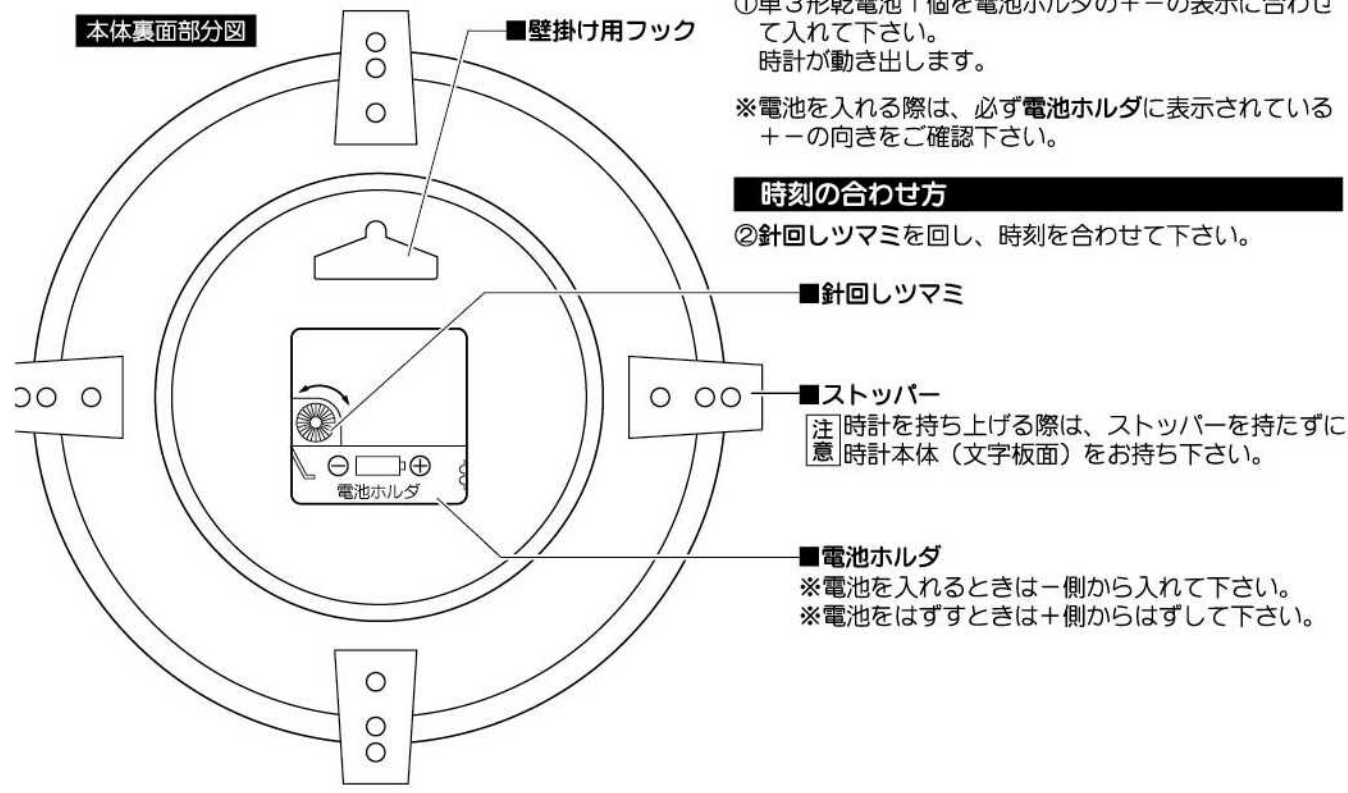

電池について

- **禁止** ●ショート・分解・加熱・火に入れるなどしないで下さい。●+と-を逆にしないで下さい。●電池に直接ハンダ付けしないで下さい。
- ▲ **注意** ▲ **警告** ●寿命の切れた電池はすぐに電池ホルダからはずして下さい。●長期間機器を使用しない場合は機器から電池をはずして下さい。●電池が液漏れした場合は、液に触れないで下さい。●電池から漏れた液が皮膚や衣服に付着した場合はケガの恐れがあるので、すぐに水で洗い流し、医師に相談して下さい。目に入ったときは失明などの恐れがあるので、すぐにきれいな水で洗い流し、医師の治療を受けて下さい。●電池は幼児の手の届かない場所に保管して下さい。万一、飲み込んだ場合は医師に相談して下さい。●電池を廃棄、または保存する場合はテープなどで絶縁して下さい。他の金属や電池と接触して発火・破裂の恐れがあります。●電池着脱の際は、指先等をケガしないよう注意して下さい。●廃棄の際は各自自治体の指定に従って下さい。

保証・アフターサービスについて

- ●保証の内容については左記保証書をご覧ください。尚、保証書は日本国内のみ有効です。アフターサービスは海外ではできません。
- ●次のような場合には保証期間内でも有料修理になりますのでご注意ください。
  - ◆本保証書の提示がない場合
  - ◆本保証書に販売店およびお買上げ日の記載がない場合
  - ◆誤った使用、不注意、不当な修理により生じた故障・損傷
  - ◆改造または分解により生じた故障・損傷
  - ◆火災や天災地変による故障・損傷
  - ◆ご使用中に生じた傷など外観上の変化、損傷
- ●保証期間中・期間経過後とも、修理品はお客様がお買上げ店にお持ちいただけます。修理を依頼される場合はお買上げ店にご持参下さい。
- ●修理品をお持ち込み・ご送付される場合の運賃、諸掛り費用はお客様にてご負担願います。
- ●修理・調整にあたって、部品・付属品などについては、一部代替部品を使用させていただくことがあります。
- ●本製品、ならびにアフターサービスなどにつきまして不明なことがございましたら、製品本体の裏面または底面に表示してあります型番をご確認の上、ノア精密株式会社サービスセンターにお問い合わせ下さい。（型番：W-693）

ノア精密株式会社 サービスセンター
〒340-0002 埼玉県草加市青柳 6-46-1
TEL: 048-933-4080

受付時間：月曜日～金曜日（土・日曜日、祝日、年末年始を除く）
10:00～12:00, 13:00～17:00
※住所、電話番号、受付時間などは、都合により変更される場合があります。あらかじめご了承下さい。

ご使用方法

時計の動かし方

- ①単3形乾電池1個を電池ホルダの+-の表示に合わせて入れて下さい。時計が動き出します。
- ※電池を入れる際は、必ず電池ホルダに表示されている+-の向きをご確認下さい。

時刻の合わせ方

- ②針回しツマミを回し、時刻を合わせて下さい。

時計の掛け方について

注意 本製品には掛け具が付属していません。時計の重量約730g（電池含む）と、取り付ける壁の材質に適合した市販の掛け具をご使用ください。

▲ **注意** ▲ **警告** ●時計は確実に掛けて下さい。落下により、ケガをする恐れがあります。●掛け具に時計を掛けた際に、時計本体を上下・左右・前後に軽く動かして、確実に掛かっていることを確認して下さい。●時計は垂直・水平に掛けて下さい。時計に傾きがあると時計の精度や機能が正常に動きません。