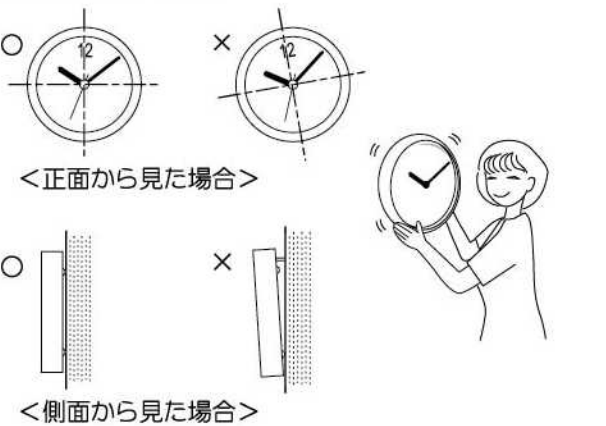

ノア精密株式会社 サービスセンター
〒340-0002 埼玉県草加市青柳 6-46-1
TEL: 048-933-4080

受付時間：月曜日～金曜日（土・日曜日、祝日、年末年始を除く）
10:00～12:00, 13:00～17:00
※住所、電話番号、受付時間などは、都合により変更される場合があります。あらかじめご了承下さい。

ご使用方法

時計の動かし方

- ①単3形乾電池1個を電池ホルダの+-の表示に合わせて入れて下さい。時計が動き出します。
- ※電池を入れる際は、必ず電池ホルダに表示されている+-の向きをご確認下さい。

時刻の合わせ方

- ②針回しツマミを回し、時刻を合わせて下さい。

時計の掛け方について

注意 本製品には掛け具が付属していません。時計の重量約730g（電池含む）と、取り付ける壁の材質に適合した市販の掛け具をご使用ください。

▲ **注意** ▲ **警告** ●時計は確実に掛けて下さい。落下により、ケガをする恐れがあります。●掛け具に時計を掛けた際に、時計本体を上下・左右・前後に軽く動かして、確実に掛かっていることを確認して下さい。●時計は垂直・水平に掛けて下さい。時計に傾きがあると時計の精度や機能が正常に動きません。