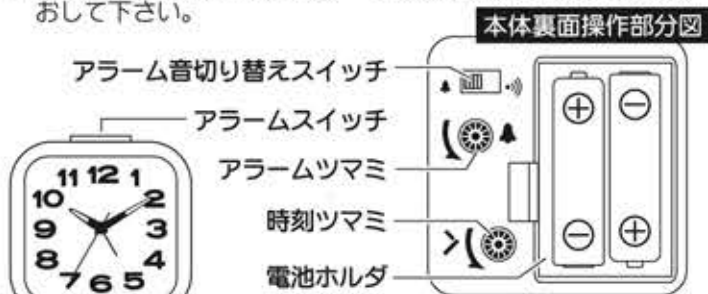

■電池を入れる

電池フタをはずして単3形乾電池2個を+-の表示に合わせて
入れ、電池フタを閉じて下さい。
※絶縁紙が付いている場合は、一旦はずしてから電池を入れな
おして下さい。

※電池を入れるときは-側から入れて下さい。
※電池をはずすときは+側からはずして下さい。

■時刻を合わせる

時刻ツマミを必ず左回りにまわして下さい。

■アラーム時刻を設定する

アラームツマミを必ず左回りにまわして下さい。

■アラームを鳴らす